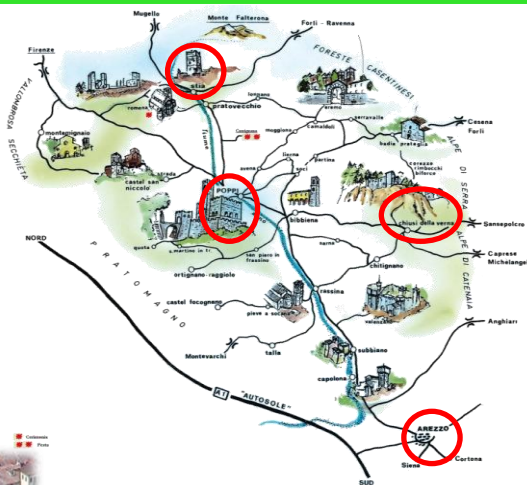

Associazione Arma Aeronautica
Sezione n.265 - Ladispoli Cerveteri

"M.O.V.M. Cap. Valerio Scarabellotto"

Il Direttivo di Sezione ha organizzato per
Sabato 8 e Domenica 9 Giugno 2013
Gita sociale nel Casentino

Programma

S
a
b
a
t
o

Arrivo a Poppi (Ar)
Sistemazione in Hotel
(pranzo /cena/1^colaz.)

Pomeriggio
Poppi (Ar)
Castello e Borgo

Pomeriggio
Stia (Ar)
Museo della Lana e Borgo

D
o
m
e
n
i
c
a

Mattina
➤ Breve sosta a Romena di Pratovecchio
➤ "Foresta Casentina"

Abazia de La Verna
➤ Visita
➤ Pranzo "Mensa dei Frati"

Pomeriggio
Arezzo,
P.zza Grande

Il costo a persona comprendendo viaggio in pulman, pensione completa in hotel, mensa dai frati, ingressi e guide è di euro 140,00